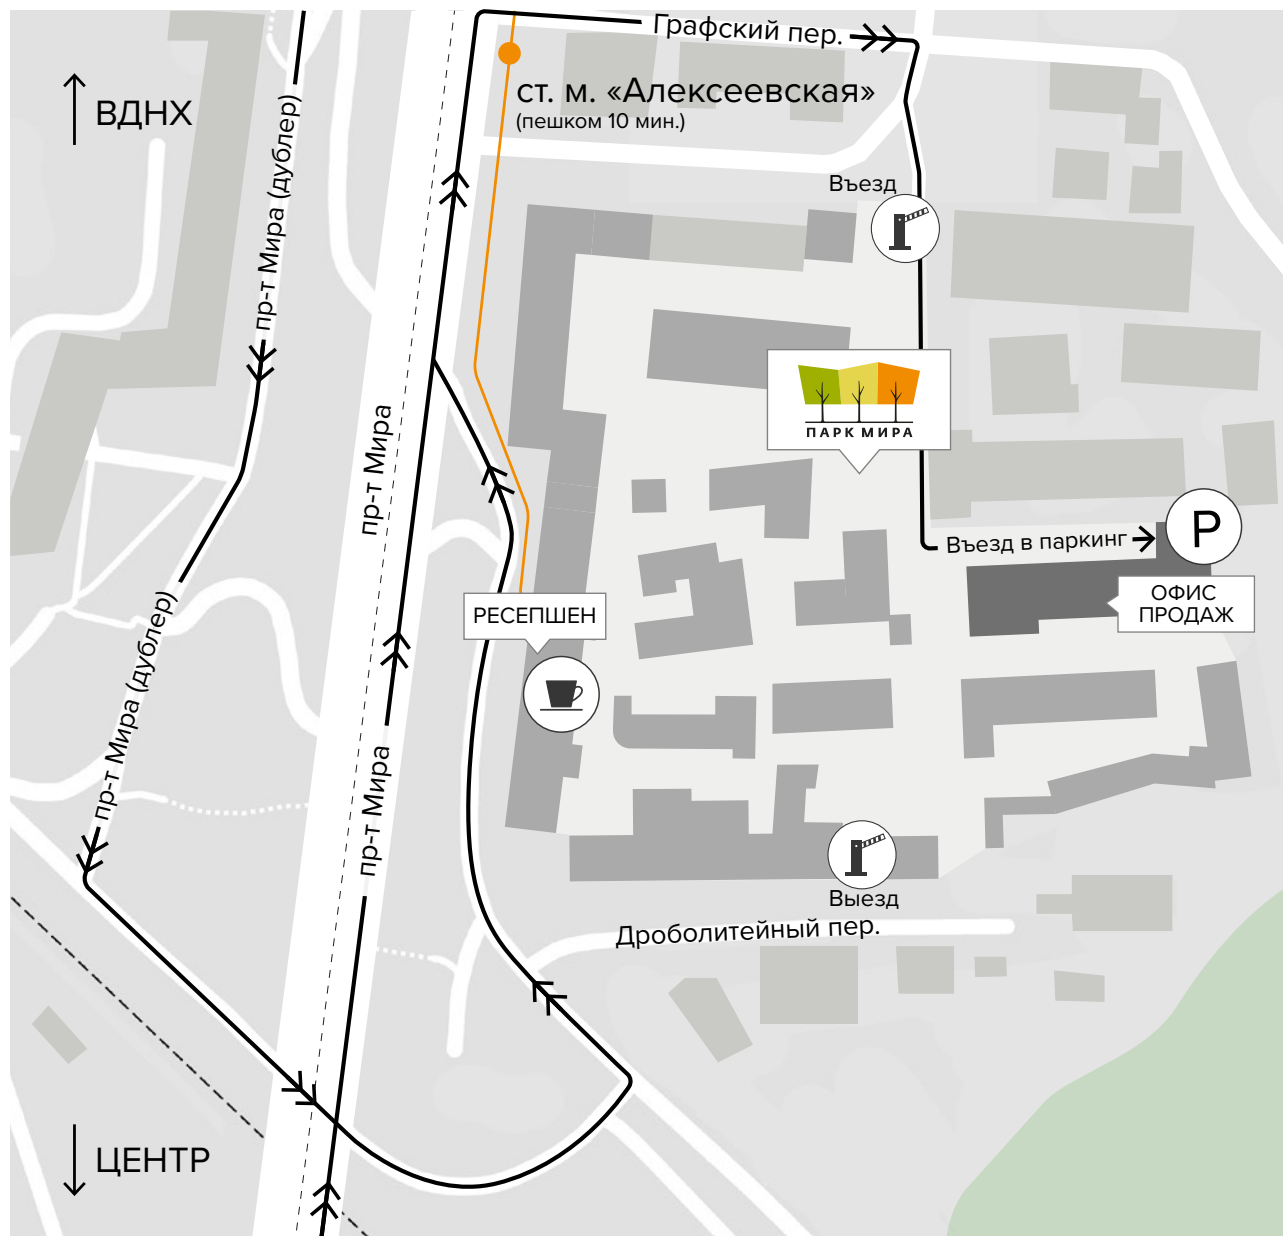

# Схема проезда в офис продаж Парк Мира

— Пешеходный маршрут

→ Автомобильный маршрут

Ⓟ Клиентская подземная парковка

Ⓜ Шлагбаум

ПАРК МИРА  
ЕВРОПЕЙСКИЙ МАЛОЭТАЖНЫЙ КВАРТАЛ

пн-вс: с 9:00 до 21:00

+7 495 477-20-02

Проспект Мира, 102  
квартал Парк мира, стр. 27

[Проложить маршрут](#)

Офис продаж находится непосредственно в Парке Мира. Для клиентов на автомобиле есть бесплатная подземная парковка. От метро пешком 10 минут. Обращайтесь на ресепшен в центральный лобби (стр. №1), и вас угостят вкусным напитком.