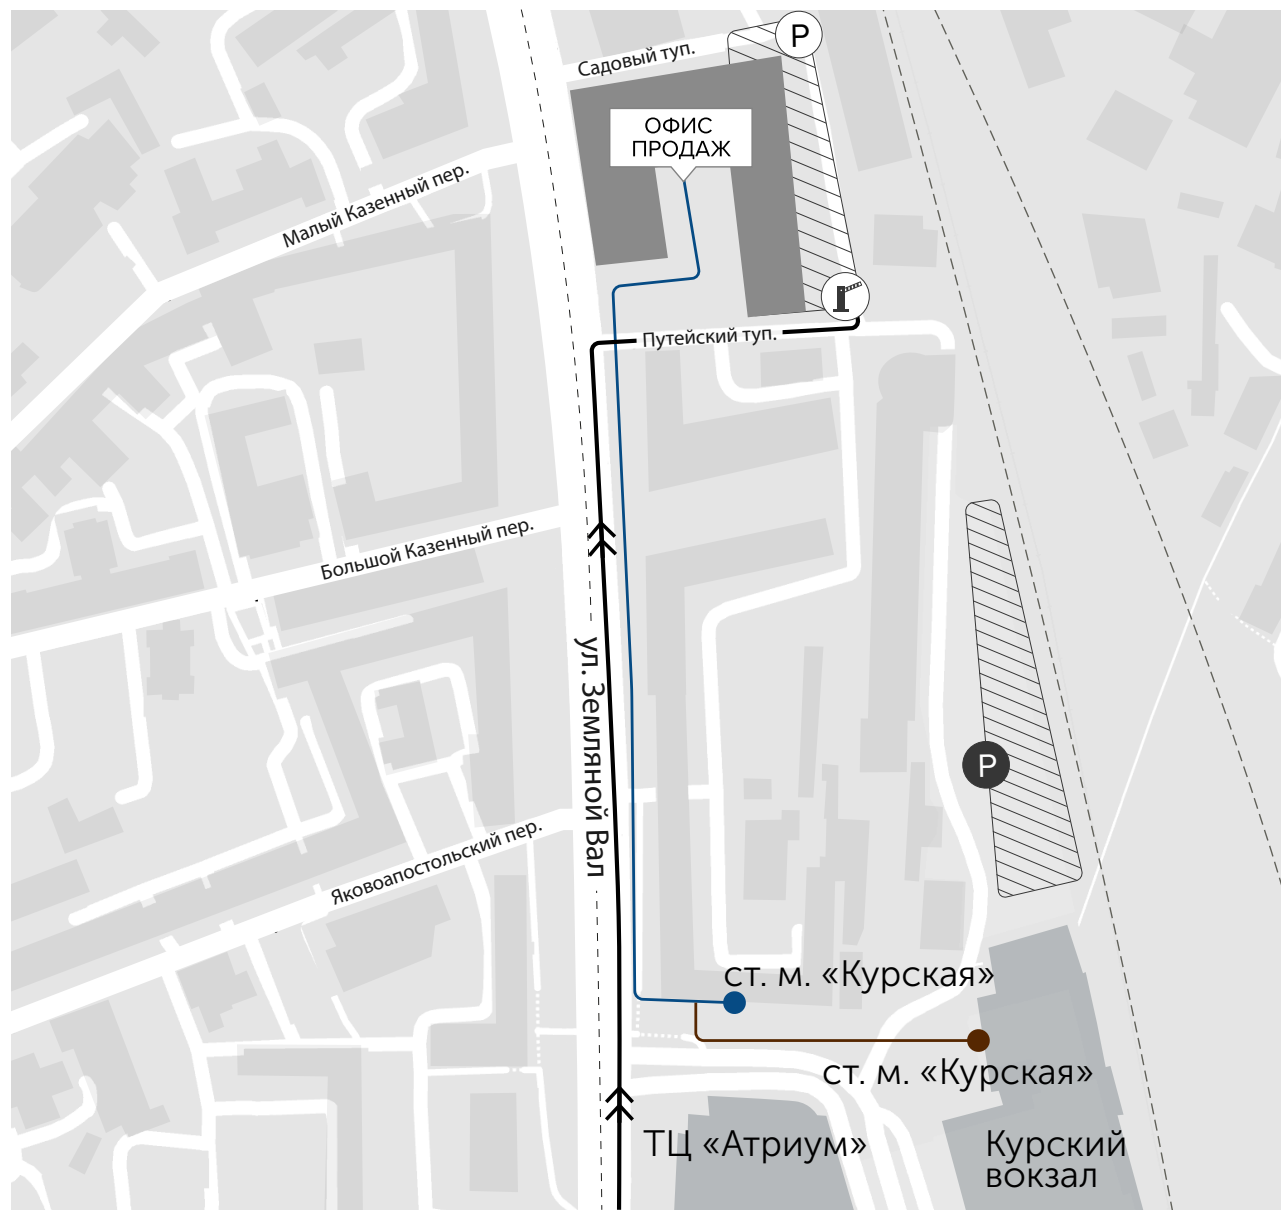

Схема проезда в центральный офис продаж

— Пешеходный маршрут

→ Автомобильный маршрут

Р Платная муниципальная парковка

Р Наземная и подземная клиентская парковка

Шлагбаум

smindex

пн-пт: с 10:00 до 19:00

+7 495 191-17-78

ул. Земляной Вал, 9
БЦ «Ситидел», 9 этаж

[Проложить маршрут](#)

Офис Smindex расположен на Садовом кольце, рядом со ст. м. «Курская». Для клиентов доступна бесплатная парковка в БЦ «Ситидел» по предварительной записи на встречу с персональным менеджером. Для прохода вам нужно предъявить документ (паспорт, права).