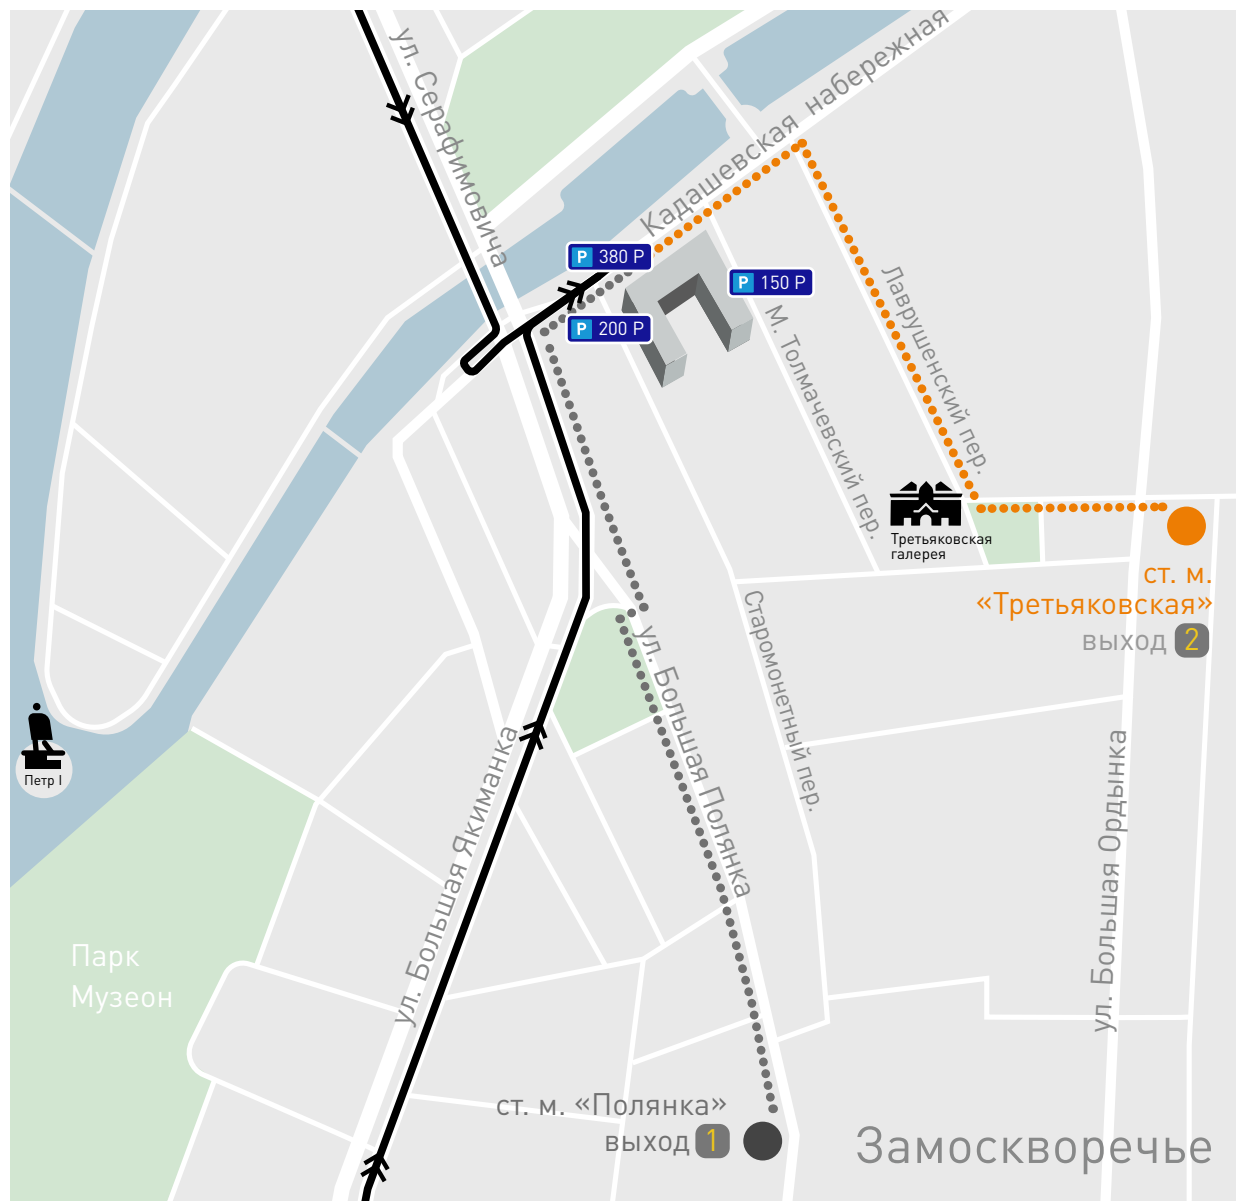

СХЕМА ПРОЕЗДА В ЦЕНТРАЛЬНЫЙ ОФИС ПРОДАЖ

Sminex
Перфекционисты комфорта

пн-пт: с 10:00 до 19:00

+7 495 182 00 10

Кадашевская набережная,
д. 6/1/2, вход с набережной

[Проложить маршрут](#)

Офис Sminex расположен на Кадашевской набережной, в 9 минутах ходьбы от станций метро «Третьяковская» и «Полянка». Для клиентов доступна платная городская парковка. Для прохода вам нужно предъявить документ (паспорт, права). Офис обеспечен масками, перчатками и санитайзерами.

P 380 P
P 200 P
P 150 P
Платная муниципальная парковка

→→→ Автомобильный маршрут

●●●●● Пешеходный маршрут