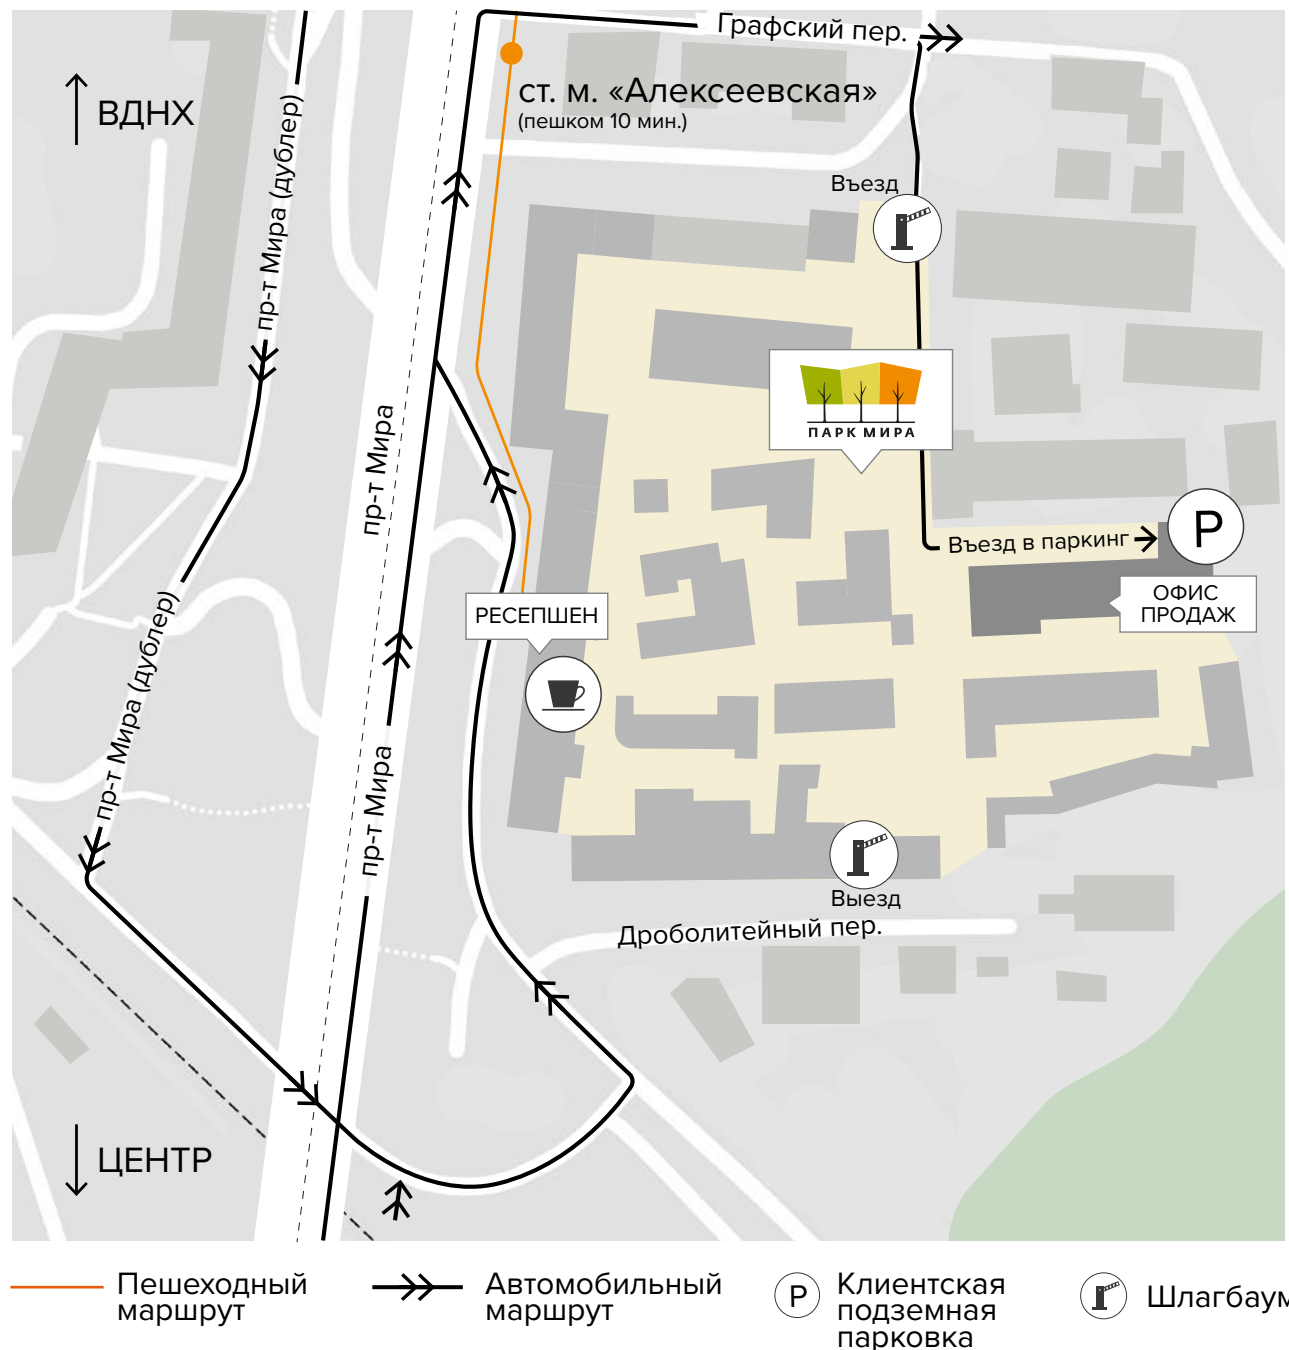

Схема проезда в офис продаж Парк Мира

ЕВРОПЕЙСКИЙ МАЛОЭТАЖНЫЙ КВАРТАЛ

пн-вс: с 9:00 до 21:00 | +7 (495) 104-79-03

Проспект Мира, 102
квартал Парк мира, стр. 27

[Проложить маршрут](#)

Офис продаж находится непосредственно в Парке Мира. Для клиентов на автомобиле есть бесплатная подземная парковка. От метро пешком 10 минут. Обращайтесь на ресепшен в центральный лобби (стр. №1) и вас угостят вкусным напитком.